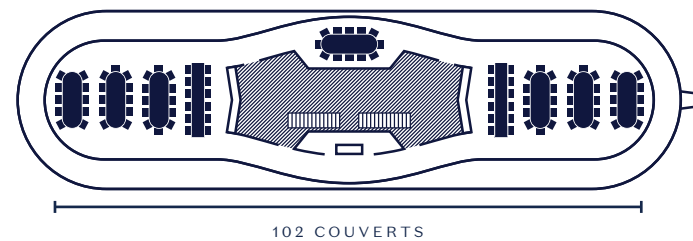

LES ESPACES

LE PONT PRINCIPAL

Divisé en deux salles, il est peut être totalement privatisé pour 102 convives ou semi-privatisé pour 45 personnes.

Divided in two rooms, the main deck is suitable for 102 guests or can be semi-privatised for 45 guests.

SEMI-PRIVATISATION DU PONT PRINCIPAL SEMI HIRE OF THE MAIN GATE

PRIVATISATION DU PONT PRINCIPAL FULL HIRE OF THE MAIN GATE

PRIVATISATION DU PONT PRINCIPAL
ET DU PONT SUPÉRIEUR
FULL HIRE OF THE MAIN AND SUPERIOR GATES